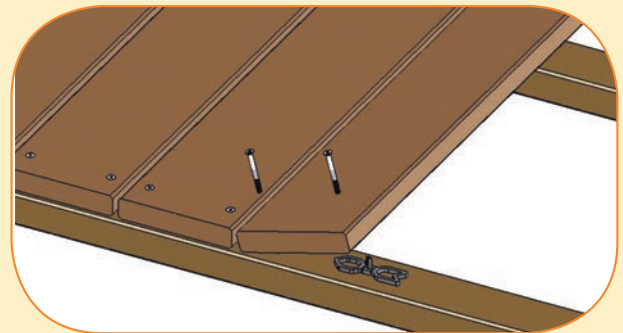

TERRAFIX (7)

TERRAFIX - Die clevere Distanz für Ihre Holzterrasse

Mit TERRAFIX können Sie Terrassendielen jeglicher Abmessungen und Holzart einfach, schnell und perfekt verlegen. Damit erzielen Sie ohne weitere Hilfsmittel ein gleichmäßiges Verlegebild der Dielen. Der TerraFix garantiert Ihnen außerdem die für die Belüftung erforderlichen Abstände zwischen den einzelnen Terrassendielen und den darunter liegenden

Tragbalken (konstruktiver Holzschutz). Dadurch ist gewährleistet, dass die Stau-nässe abtrocknen

kann. So erreicht man zwei Ziele mit der gleichen Verlegehilfe. Je m² werden ca. 15 Stück benötigt.

Seitenansicht im Schnitt

Ihre Vorteile:

- einfache präzise Verlegung der Dielen
- konstruktiver Holzschutz (Diele liegt nicht direkt auf der Unterkonstruktion auf)
- gleichmäßiges Verlegebild
- keine Wassernester unter den Dielen
- preiswert, da aus recyclefähigem Kunststoff