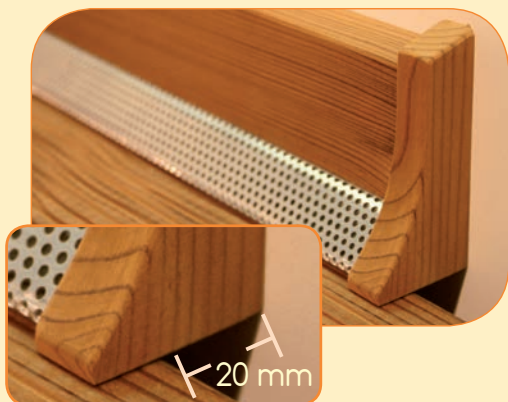

## TERRACON® Fußleisten

Für eine bessere Unterlüftung des Terrassenbodens.

- luftdurchlässig
- wasserdurchlässig
- schmutzundurchlässig

Der ideale Terrassenboden-Wandanschluss mit der eingebauten Unterlüftung. Für einen Wandabstand der Dielen von bis zu 20 mm.

Produkt	Art.-Nr.	Abmessung	Menge
Thermo-Kiefer Fußleiste	6974	2000x45x18 mm	Stück
Thermo-Esche Fußleiste	6976	2000x45x18 mm	Stück
Thermo-Kiefer Endkappe	6975		Stück
Thermo-Esche Endkappe	6977		Stück
Alu-Lochschiene hell	6978	2000x25x20 mm	Stück
Alu-Lochschiene braun	6979	2000x25x20 mm	Stück